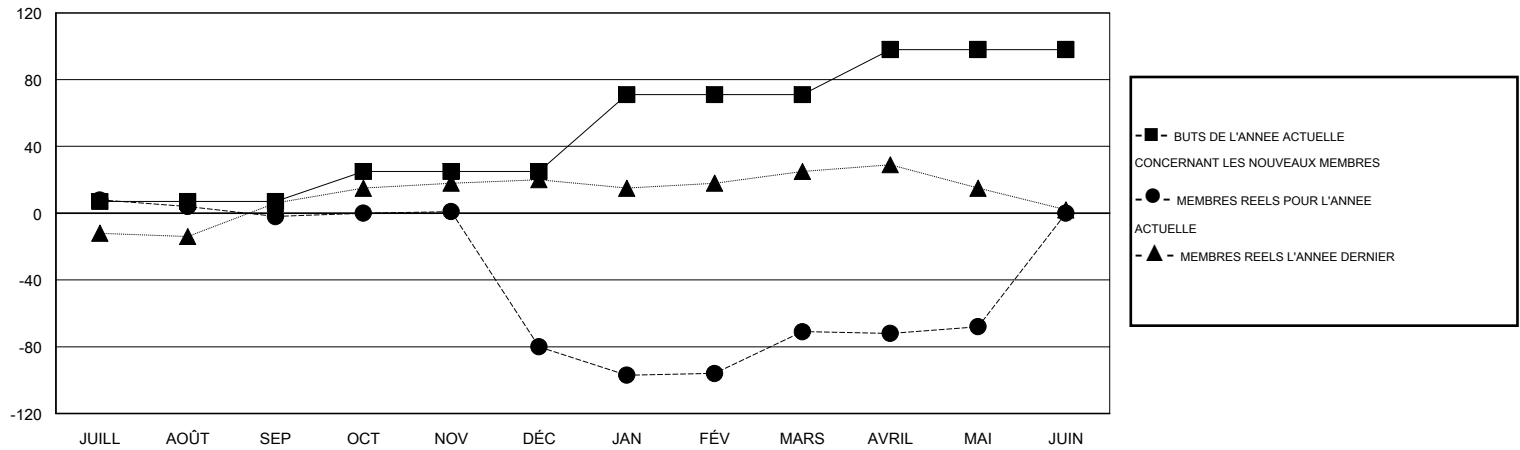

BUTS ET MEMBRES REELS - CUMULATIF

CLUBS RADIÉS: 5	18 CLUBS OF 32 ONT AJOUTE 1 OU PLUSIEURS NOUVEAUX MEMBRES	DISTRIBUTION PAR SEXE
		HOMME 676 (83.98%)
		FEMME 129 (16.02%)
MEMBRES RADIÉS	CLIQUER ICI POUR AVOIR LES DONNEES DE L'EVALUATION DE SANTE	MEMBRES D'UNITE FAMILIALE 45
DECEDE 1		CHEF DE FAMILLE 22
CLUB ANNULE 86		N'EST PAS CHEF DE FAMILLE 23
AUTRE 57		
TOTAL 144