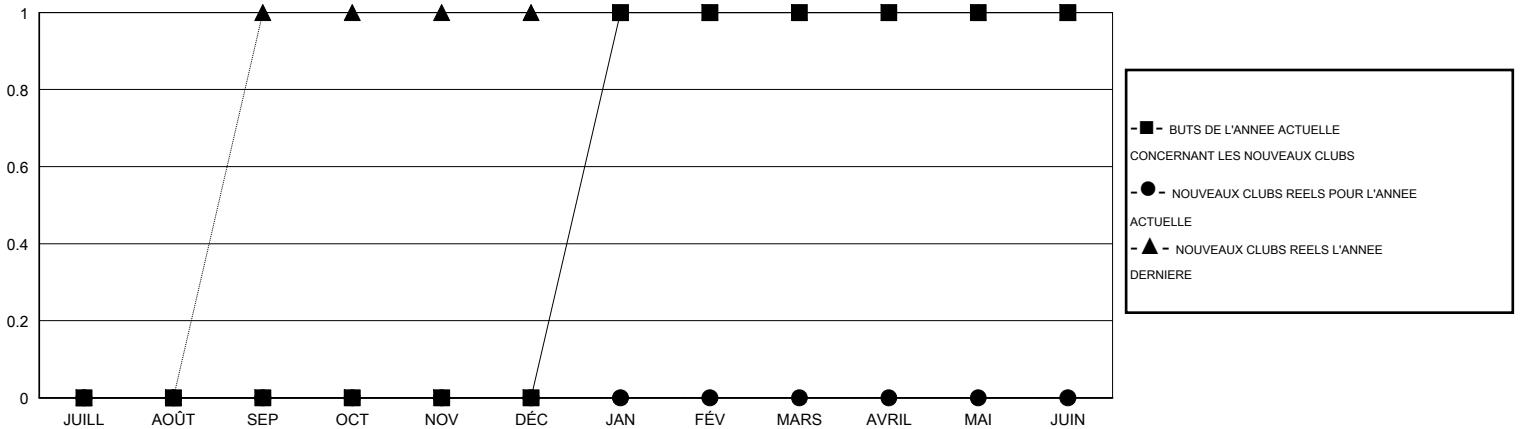

MONTHLY MEMBERSHIP PROGRESS REPORT

District 409

Results as of: 5/31/2015

GMT: Norbert Bationo

LIEU REPUBLIC OF RWANDA

RC EME 6-Af

Clubs					Membres				
RESULTATS POUR 2014-2015					RESULTATS POUR 2014-2015				
TRIMESTRE	BUT CONCERNANT LES NOUVEAUX CLUBS	NOUVEAUX CLUBS	CLUBS ANNULÉS	GAIN NET/PERTE NETTE	TRIMESTRE	BUT CONCERNANT LES NOUVEAUX MEMBRES	MEMBRES FONDATEURS ET NOUVEAUX AJOUTÉS	MEMBRES RADIÉS	GAIN NET/PERTE NETTE
JUILL/AOÛT/SEP	0	0	0	0	JUILL/AOÛT/SEP	7	11	13	-2
OCT/NOV/DÉC	0	0	4	-4	OCT/NOV/DÉC	18	23	101	-78
JAN/FÉV/MARS	1	0	1	-1	JAN/FÉV/MARS	46	30	21	9
AVRIL/MAI/JUIN	0	0	0	0	AVRIL/MAI/JUIN	27	12	9	3

BUTS ET NOUVEAUX CLUBS REELS - CUMULATIF